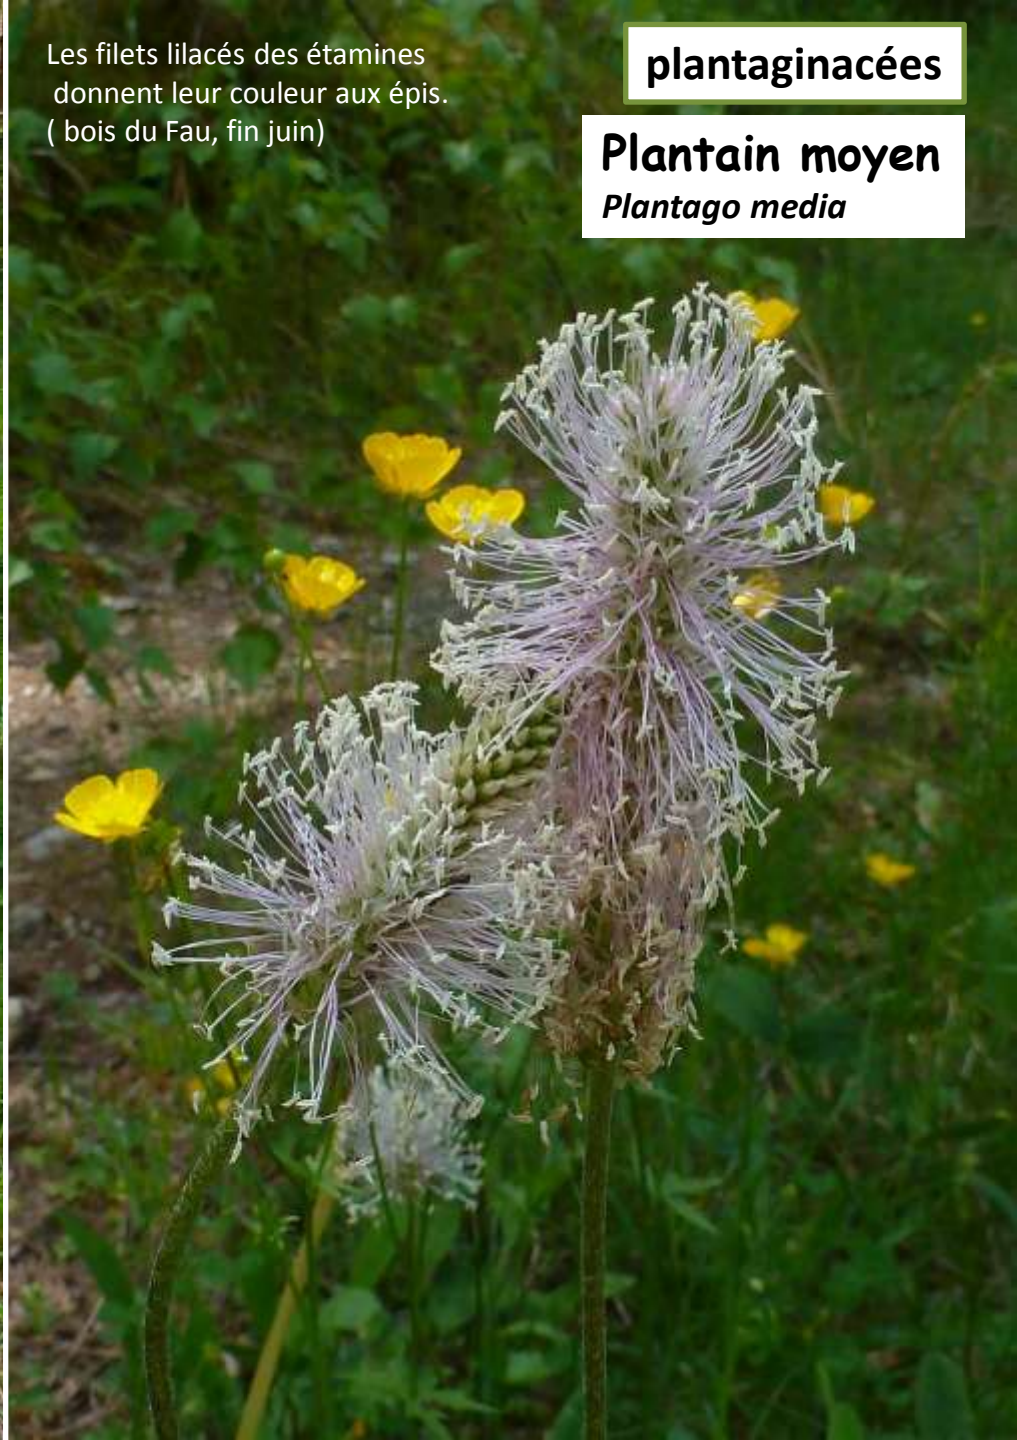

Les filets lilacés des étamines
donnent leur couleur aux épis.
(bois du Fau, fin juin)

plantaginacées

Plantain moyen

Plantago media

Feuilles ovales, poilues, à 5-7 nervures très marquées, et à très court pétiole.